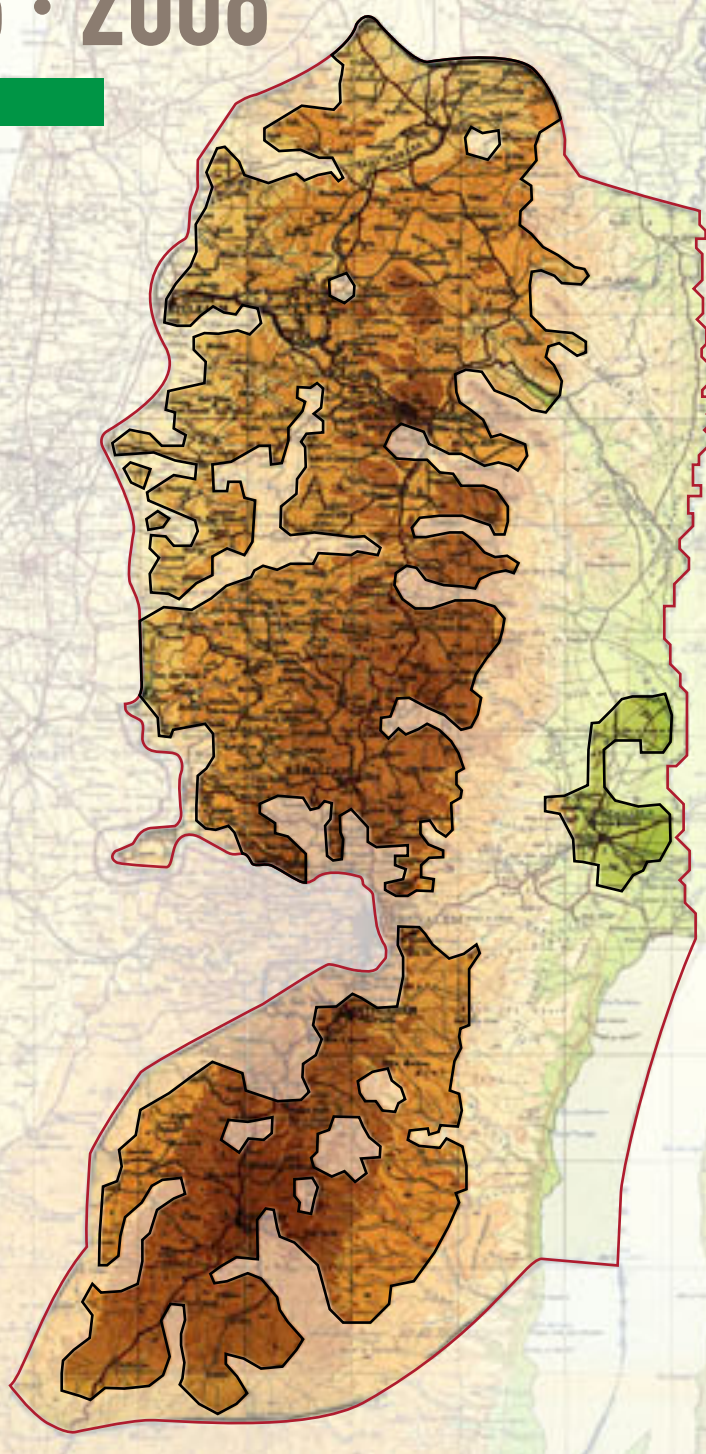

PALESTINE
NORTH SHEET
SCALE 1:250000

النكبة

AL NAKBA (EL DESASTRE) 1948 · 2008

60 ANYS

D'APARTHEID I
NETEJA ÈTNICA

SEIXANT ANYS SENSE PALESTINA

www.nodo50.org/causapalestina/

PALESTINE
SOUTH SHEET
SCALE 1:250000