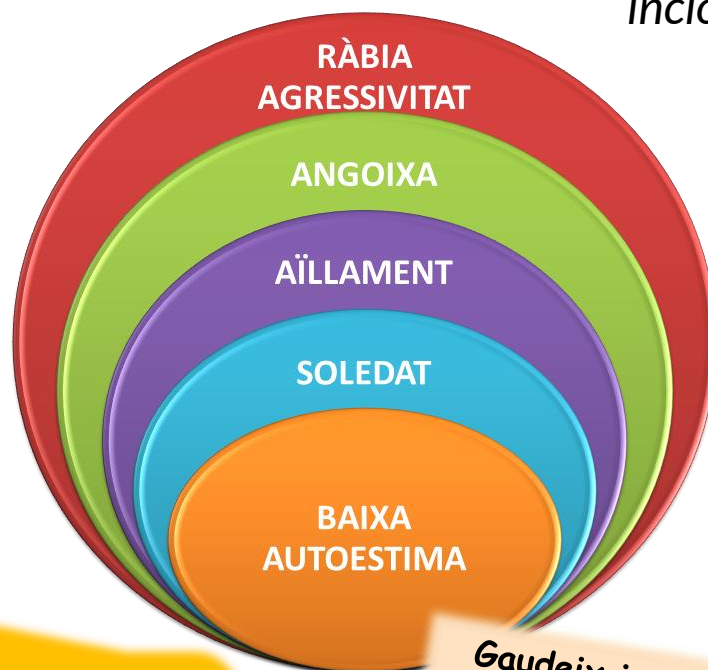

# Taller de Tècnica Metamòrfica

inclou Diagnòstic Emocional i Energètic gratuït

Què es la  
Tècnica Metamòrfica?

Totes les emocions sentides, ja des de l'embaràs, queden gravades al nostre Sistema Nerviós Central. Amb la Tècnica Metamòrfica és possible relaxar el Sistema Nerviós Central per tal d'accedir, per a iniciar la sanació, d'allò que va bloquejar-nos. La Tècnica és usada, també, per a altres finalitats terapèutiques i fins i tot familiars.

Què es un  
Diagnòstic?

Les persones tenim 38 emocions bàsiques; cadascuna d'elles té una forma energètica, un color i una manera de moure's. Les nostres emocions son les peces de roba que portem. Un Diagnòstic Emocional i Energètic és la imatge (\*) de totes les nostres capes emocionals i de com ens afecten, també a nivell físic.

Gaudeix i aprèn la Tècnica Metamòrfica en aquest taller de 5 hores, dissenyat especialment per a famílies amb infants!

On es fa?:

La Caseta  
C/Mateu 16, Barcelona  
[www.la-caseta.com](http://www.la-caseta.com)