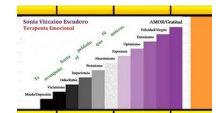

16'00 Xerrada Teràpia Reprogressiva
Tots som perfectes en essència
Ponent: Sonia Vizcaino