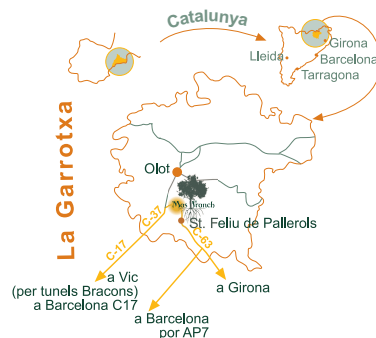

Taller de Construcció Natural

En aquest taller ens apropem a la terra des de la necessitat intrínseca de tot ésser humà de protegir-se, de fer niu.

Amb allò que hem oblidat, amb allò que ja tenim: La terra, les mans, una simbiosis perfecta per crear i transformar un espai en harmonia amb el seu entorn i amb un mateix.

Durant 4 dies aprendrem i practicarem la senzillesa de la construcció natural: adobes, BTC, morters d'unió, capa de cos, revoc fi, modelatge directe amb cob, bales de palla, palla encofrada, etc. També veurem criteris de bioclimatisme i "arquitectura subtil" per l'autoconstrucció.

Preu: 175 €
Tot inclòs