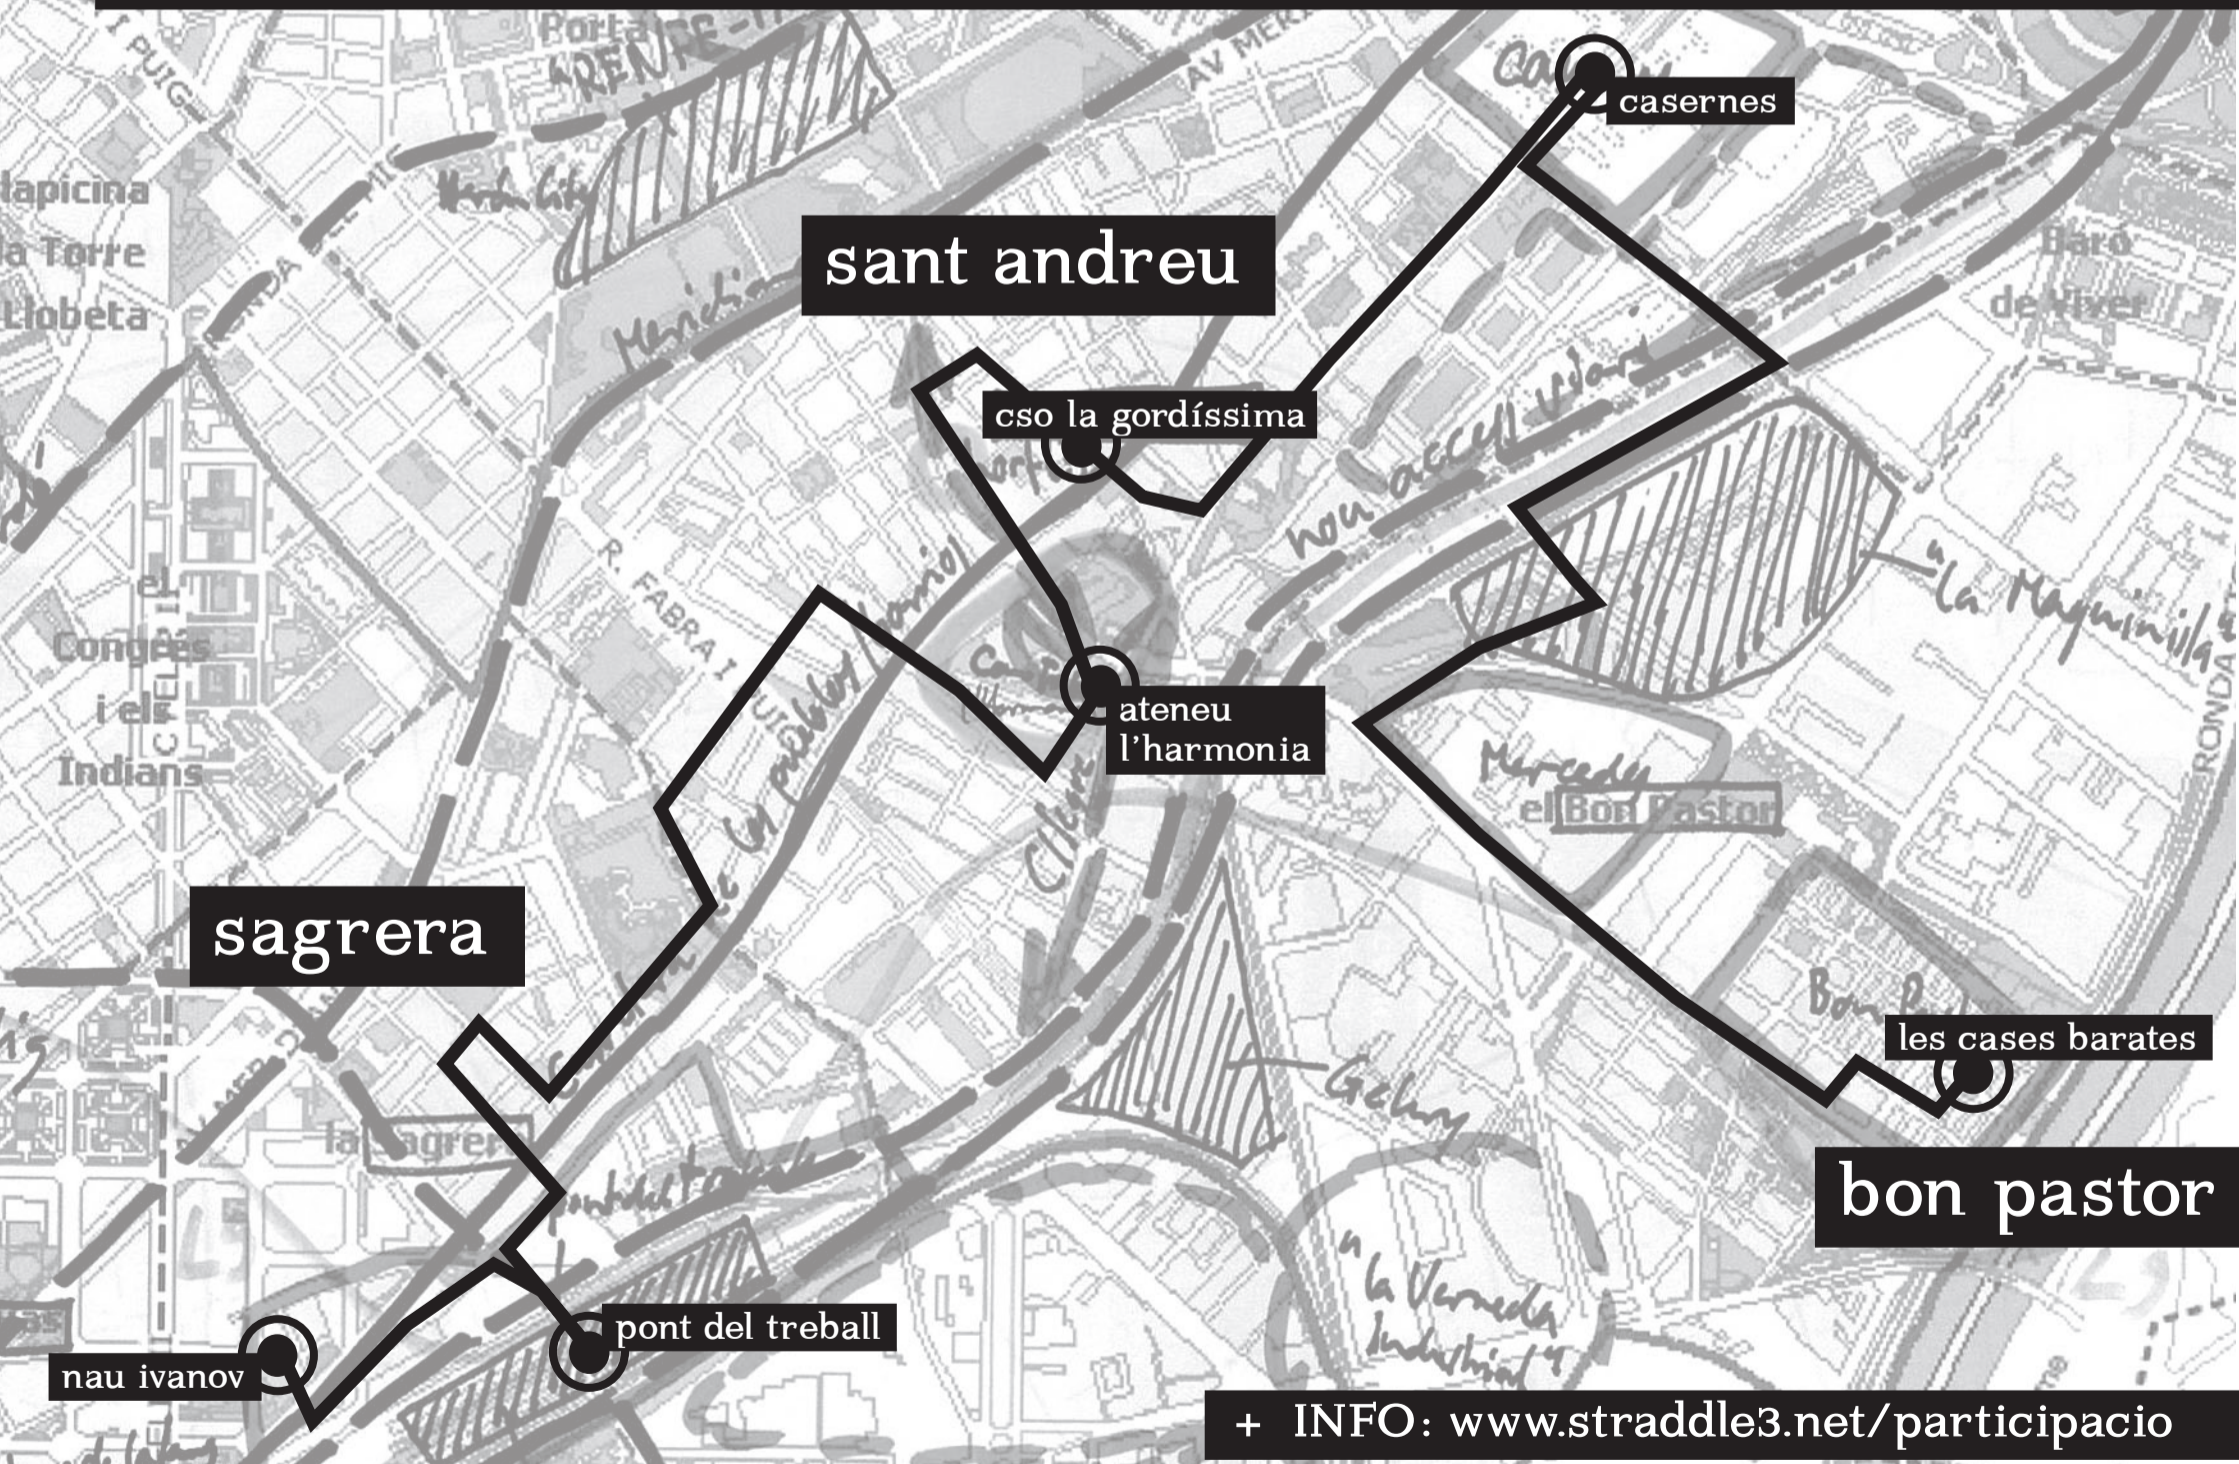

... AMB BICI O A PEU
VINE AMB NOSALTRES!

TOUR

la participació canta!

ITINERARI

- 11.00 h PUNT DE TROBADA A LA SAGRERA
davant de la Nau Ivanov - carrer hondures 28-30
- presentació del TOUR
- la nau ivanov
- 11.30 h INICI TOUR - passant pel cso la papa, les vores dels terrenys de RENFE, ...
- 12.00 h PARADA PONT DEL TREBALL
- l'arribada del TAV a la Sagrera
- 12.30 h TOUR - passant per la plaça de les rates, plaça masadas, el desaparegut centre social el palomar, local dels diables ...
- 13.00 h PARADA FABRA I COATS
- l'ateneu l'harmonia, un somni col·lectiu
- 13.30 h TOUR - passant per l'hort comunitari akimeplanto
- 14.00 h PARADA I DINAR AL CSO LA GORDÍSSIMA
- cso la gordíssima, una raó de pes per resistir i vencer
- mur de las peticions per recollir les opinions del veïns/es
- plànol per visibilitzar els conflictes de la zona
- 16.30 h TOUR - passant per la casa-bloc / avv tramuntana
- 17.00 h PARADA LES CASERNES
- l'últim terreny públic per a usos públics
- 17.30 h TOUR - passant per la maquinista, fàbrica mercedes ...
- 18.00 h PARADA BON PASTOR
- xocolatada amb els veïns/es
- exposició-mural / el trasllat i les hipoteques
- mur de peticions per recollir les opinions del veïns/es
- plànol per visibilitzar els conflictes de la zona

+ INFO: www.straddle3.net/participacio

dissabte 17 de gener, 2009

11.00 h - carrer hondures 28-30 (davant la nau ivanov)