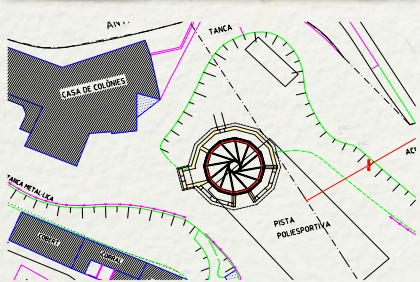

Curs Certificat de Disseny de Permacultura '13

Cinquena edició d'una experiència vivencial única per descobrir la Permacultura

Del 3 al 30 d'Agost

El col·lectiu Mas Franch (Projecte autònom de la Cooperativa Integral Catalana, CIC) i l'Institut de PC Montsant presenten el curs de titulació oficial de Disseny de PC '13.