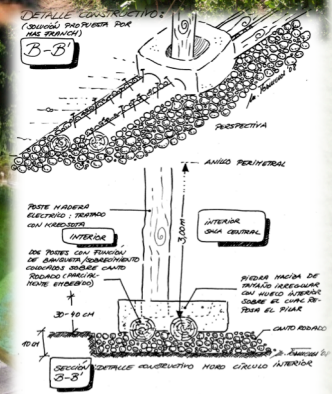

Curs Certificat de Disseny de Permacultura '13

Cinquena edició d'una experiència vivencial única per descobrir la Permacultura

Del 3 al 30 d'Agost

El col·lectiu Mas Franch (Projecte autònom de la Cooperativa Integral Catalana, CIC) i l'Institut de PC Montsant presenten el curs de titulació oficial de Disseny de PC '13.